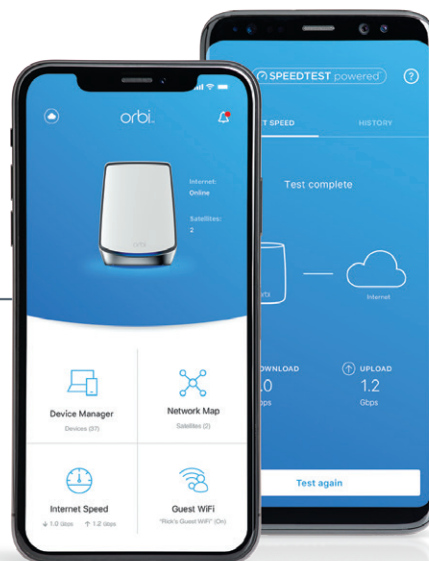

Profitez du nec plus ultra en matière de WiFi.

Caractéristiques

Des performances de pointe

Bénéficiez d'un WiFi ultra-puissant avec 12 flux WiFi 6 et des vitesses allant jusqu'à 6 Gbit/s^t. Profitez de flux 4K/8K UHD en streaming fluide et de jeux en ligne sans lag.

Facilité de mise en place et d'utilisation

Profiter de votre WiFi n'a jamais été aussi simple. Avec l'application Orbi, configurez votre WiFi, personnalisez vos paramètres et profitez de votre nouveau système en quelques minutes.

Schéma de connexion

orbi™

Un réseau WiFi intelligent

Conçu pour des connexions Gigabit partout chez vous

Vous avez souscrit à un abonnement Internet haut débit ? Profitez-en pleinement.

Leadership en matière de performance grâce au WiFi 6 Mesh

Des connexions ultra-rapides pour tous vos besoins en matière de WiFi.

Des performances incroyables

La nouvelle génération WiFi offre des vitesses plus rapides et prend en charge davantage d'appareils.

Utilisez l'application Orbi pour configurer et gérer votre réseau.