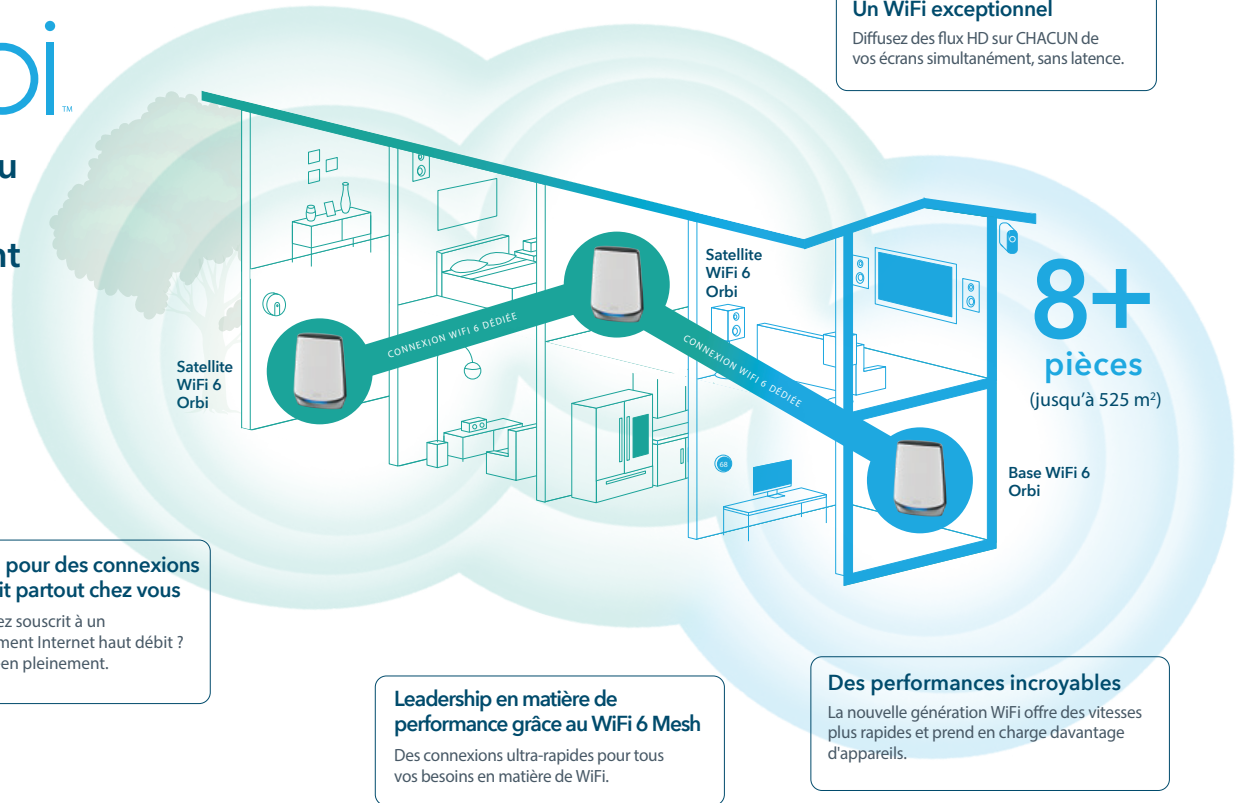

Profitez d'un WiFi exceptionnel, partout chez vous.

Affranchissez-vous des limites avec un WiFi puissant, fiable et ultra-rapide dans toutes les pièces de votre maison. Du dernier étage au sous-sol, le système WiFi 6 tri-bandes Orbi vous apporte des performances élevées et une diffusion WiFi simultanée pour le jeu en ligne et une navigation Internet sur encore plus d'appareils.

Des connexions gigabit partout où vous en avez besoin.

Finissez-en avec les zones mortes. Bénéficiez de vitesses constantes partout grâce au WiFi Tri-bandes Orbi. Ce kit dispose de 12 ports Gigabit et 1 port WAN 2,5 Gbps.

Facilité de mise en place et d'utilisation

Profiter de votre WiFi n'a jamais été aussi simple. Avec l'application Orbi, configurez votre WiFi, personnalisez vos paramètres et profitez de votre nouveau système en quelques minutes.

Schéma de connexion

orbi™

Un réseau WiFi intelligent

Conçu pour des connexions Gigabit partout chez vous

Vous avez souscrit à un abonnement Internet haut débit ? Profitez-en pleinement.

Leadership en matière de performance grâce au WiFi 6 Mesh