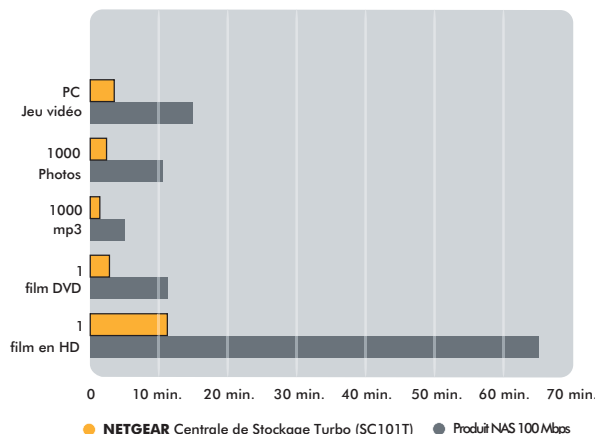

Temps de transfert de fichiers

**Support
Technique**
0820 88 71 77*

* 0,118 €TTC la minute
Plus d'informations sur
<http://www.netgear.fr/hotline>