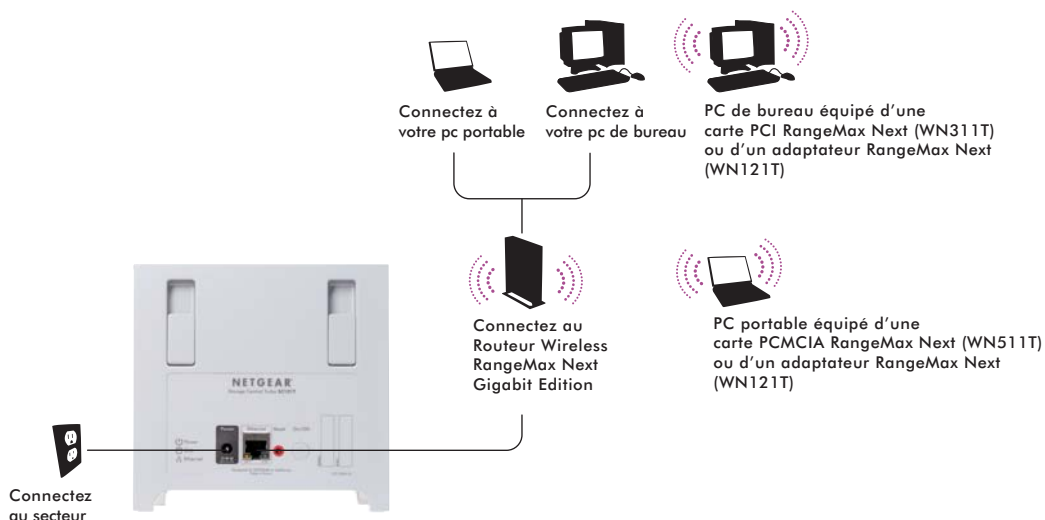

Rapide, partage des données

L'unité de stockage NETGEAR Storage Central Turbo propose une solution flexible et évolutive pour le stockage des fichiers musique, des images, des vidéos, associant la rapidité d'accès du gigabit. Il vous suffit d'insérer un ou deux disques durs SATA 3,5" de la marque et de la capacité de votre choix (vendu séparément) dans le Storage Central Turbo, et de relier l'appareil à un routeur ou à un switch, l'assistant Smart Wizard se charge de la configuration. Storage Central Turbo fonctionne exactement comme un disque local, accessible depuis tout ordinateur relié au réseau, sans avoir besoin d'un ordinateur dédié.

Le logiciel de sauvegarde et de synchronisation avancé vous protège automatiquement contre toute perte de données, en utilisant l'écriture miroir. Et si vos besoins en stockage augmentent, Storage Central Turbo tient la distance, en vous permettant d'intégrer des disques SATA de capacité supérieure, ou même de connecter des unités Storage Central Turbo supplémentaires.

Unité de stockage

Configuration requise

- Windows 2000 (SP4), XP Edition Home ou Pro (SP1 ou SP2)
- Un serveur DHCP sur le réseau
- Compatible avec les disques durs SATA

Spécifications physiques

- 175,25 x 150 x 146 mm

Température de fonctionnement

- de 0 à 35° C

Certificats

- FCC, CE, IC, C-Tick

Interface

- Ethernet RJ-45 10/100/1000 Mbps auto-sensing

Standards

- IEEE 802.3, IEEE 802.3u, IEEE 802.3ab

Protocoles supportés

- TCP/IP, DHCP, SAN

Contrôle

- Interrupteur marche / arrêt
- 1 bouton reset

Vitesse de connexion

- 10/100/1000 Mbps

Disques durs supportés

- 2 disques durs SATA

LED

- Alimentation : vert
- Disques durs : bleu
- Réseau : vert

Garantie

- 2 ans

Produits connexes

- Unité de stockage SC101T
- Alimentation 12V, 7.0A
- 1 câble Ethernet
- Guide d'installation
- CD ressource
- Logiciel de sauvegarde SmartSync Pro
- Support de garantie et d'information

Produits connexes

- Wireless
  - Adaptateurs et Routeurs RangeMax Next Wireless-N (WN311T, WN511T, WN121T et WNR854T)
- Filaire
  - Switch de bureau 5 ports Gigabit (GS605)
  - Switch de bureau 8 ports Gigabit (GS608)
  - Kit d'adaptateur powerline Ethernet HD (HDXB101)

NETGEAR®

2, rue de Marly
78150 LE CHESNAY
Tél : 01 39 23 98 50
Fax : 01 39 43 08 47
www.NETGEAR.fr

© 2007 NETGEAR, Inc. NETGEAR, the NETGEAR logo, Connect with Innovation, Everybody's connecting, the Gear Guy logo, IntelliFi, ProSafe, RangeMax and Smart Wizard are trademarks or registered trademarks of NETGEAR, Inc. in the United States and/or other countries. Microsoft, Windows, and the Windows logo are trademarks or registered trademarks of Microsoft Corporation in the United States and/or other countries. Other brand and product names are trademarks or registered trademarks of their respective holders. Information is subject to change without notice. All rights reserved.