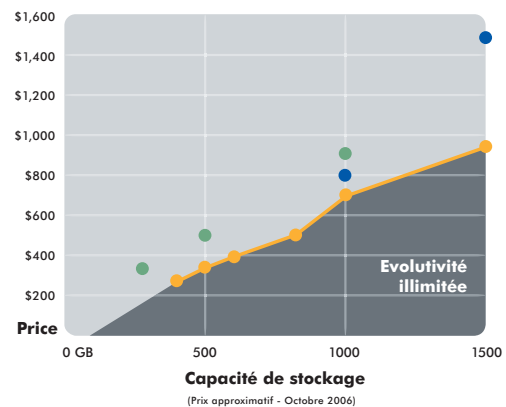

**Le dispositif le plus ergonomique et évolutif
au meilleur prix**

● NETGEAR Centrale de stockage Turbo ● Maxtor Shared Storage ● Buffalo Terastation