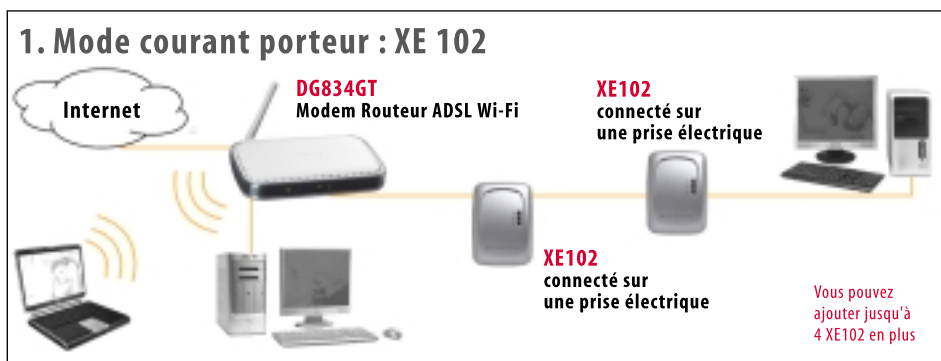

Solutions Powerline NETGEAR

Les réseaux domestiques évoluent rapidement et sont de plus en plus répandus. Néanmoins dans certains cas, les solutions Wi-Fi traditionnelles ne couvrent pas l'intégralité d'un domicile ou d'un bureau.

De plus, les solutions Powerline permettent d'étendre un réseau filaire existant sans avoir à tirer de câbles réseaux peu esthétiques.

Les solutions Powerline NETGEAR (norme HomePlug 1.0) utilisent la technologie CPL (Courant Porteur en Ligne) offrant un débit de 14 Mbit/s. Ces produits sont les compléments d'une installation réseau classique ou Wi-Fi dont le but est de vous permettre :

- de partager un accès internet,
- de mettre en réseau vos machines,
- d'utiliser vos prises électriques (pas besoin de câbles réseaux qui traversent vos locaux, la transmission de vos données s'effectue via votre installation électrique).

3 types d'installation sont possibles

août 2005

PRIX PUBLICS HT

Modems Routeurs ADSL

DG834	109,00 €
DG834G	119,00 €
DG834GIFS	149,00 €

Wireless MIMO 108 Mbits/s

WPN311FS	89,00 €
WPN511FS	89,00 €
WPN111FS	89,00 €
WPN802FS	179,00 €
WPN824FS	169,00 €

Wireless 108 Mbits/s

WG311T	69,00 €
WG511T	69,00 €
WG111T	75,00 €
WGT624	99,00 €
WG102	245,00 €
WG302	320,00 €

Wireless 54 Mbits/s

WG311	47,00 €
WG511	47,00 €
WG111	59,00 €
WG111iS	95,00 €
WGR614	85,00 €
WG602	85,00 €
FWG114	199,00 €

Powerline

XE102iS	59,00 €
WGXB102iS	185,00 €

DISTRIBUTION

Nos grossistes

P.A. des Rives de Seine
67, rue St. Denis
93562 Saint Ouen
Tél. 01 49 48 76 00
www.actebis.fr

Carrefour Europe
59810 Lesquin
Tél. 0 825 825 825
www.ingrammicro.fr

Tour Albert Ier
65, av. de Colmar
92507 Ruei-Malmaison
Tél. 01 55 94 25 00
www.azlan.fr

159, av. Gallieni
93170 Bagnolet
Tél. 01 49 72 58 58
www.intervalle.fr

8, av. de la Pyramide
BP 60060
95972 Roissy CDG
Tél. 01 49 90 93 93
www.banquemagnetique.fr

5, av. de l'Europe
Bussy Saint Georges
77611 Marne la Vallée
Tél. 0 825 08 3000
www.techdata.fr

N° Indigo 0 820 88 71 77
0,118 € TTC la minute

Assistance téléphonique
6 jours/7.

LUNDI/VENDREDI 9H/18H - SAMEDI 9H/17H

Diadie Traoré
01 39 23 98 50

diadie.traore@netgear.com

Rémi Groult
01 39 23 98 53
06 22 37 66 41

remi.groult@netgear.com

Jérôme Guyader
01 39 23 98 52
06 88 08 08 45

jerome.guyader@netgear.com

Jean-Luc Prouff
01 39 23 98 51
06 07 54 35 77

jeanluc.prouff@netgear.com

Lionel Paris
01 39 23 98 55
06 11 18 47 29

lionel.paris@netgear.com