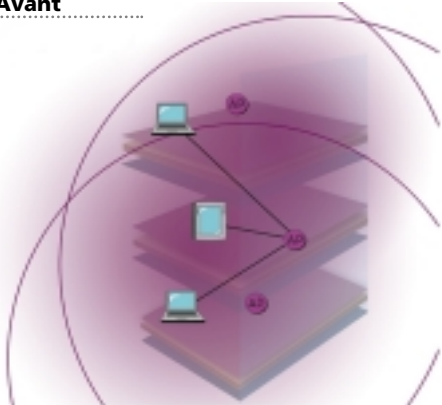

Jean-Michel Bielli | Directeur NETGEAR France

PRODUITS

WG302

Point d'accès Wireless
108 Mbit/s sécurisé
Power Over Ethernet

- ▶ Point d'accès sans fil 108 Mbit/s Super G, compatible 54 Mbit/s norme 802.11g et 11 Mbit/s norme 802.11b
- ▶ Fonction POE norme 802.3af
- ▶ Génération de clés WEP 40(56), 64 et 128 bits, manuellement ou mot clé
- ▶ ACL en local ou par serveur radius
- ▶ Support WPA et WPA - PSK
- ▶ Manageable SNMP et SSH

DG834GT

Le 1^{er} Modem-Routeur ADSL
Wi-Fi à 108 Mbit/s

**AVANT-
PREMIERE
NETGEAR**

Enfin un produit 5 en 1

- ▶ Modem ADSL compatible avec tous les réseaux
- ▶ Routeur (partage de connexion sur plusieurs périphériques...)
- ▶ Firewall et détection d'intrusions (la sécurité de votre connexion ADSL)
- ▶ Switch 4 ports 10/100 (connecter en direct 4 périphériques)
- ▶ Point d'accès sans fil 108 Mbit/s Super G (la liberté du sans fil, compatible 54 Mbit/s norme 802.11g, 11Mbit/s norme 802.11b et Centrino®)
- ▶ Sécurité de vos connexion sans fil (ACL, WEP et WPA)
- ▶ Garantie 2 ans

2+

Modem Compatible ADSL 2+

Avant

Après

► Dynamic Transmit Power

Permet le déploiement d'une grande densité de points d'accès sans compromettre la sécurité ou la performance. La gestion dynamique ajuste la puissance d'émission afin d'éviter les interférences.

► Automatic Channel Selection

Sélection automatique du canal le plus clair évitant ainsi les interférences avec d'autres réseaux Wifi.

► Automatic Failover

Sécurité assurant la continuité du fonctionnement du réseau local Wifi. Les autres points d'accès du réseau augmentent alors leur puissance d'émission pour couvrir la zone du point d'accès hors d'usage.