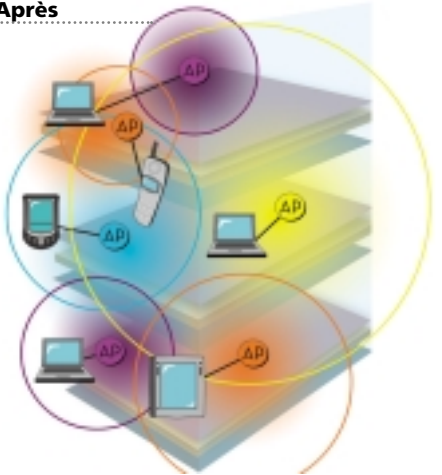

2+

Modem Compatible ADSL 2+

Avant

Après

► Dynamic Transmit Power

Permet le déploiement d'une grande densité de points d'accès sans compromettre la sécurité ou la performance. La gestion dynamique ajuste la puissance d'émission afin d'éviter les interférences.

► Automatic Channel Selection

Sélection automatique du canal le plus clair évitant ainsi les interférences avec d'autres réseaux Wifi.

► Automatic Failover

Sécurité assurant la continuité du fonctionnement du réseau local Wifi. Les autres points d'accès du réseau augmentent alors leur puissance d'émission pour couvrir la zone du point d'accès hors d'usage.

► Load-Balancing

Equilibre la charge automatiquement entre les points d'accès WG302 disponibles.

► Rapid Roaming

Détecte les déplacements des adaptateurs WAG511 et les dirige sur l'AP WG302 sous utilisé.

► Enhanced RF Privacy

Ajuste automatiquement la zone de couverture Wifi au strict minimum pour desservir seulement les clients Wifi autorisés.

► AutoCell View

Logiciel de surveillance pour périphériques Wifi disposant de la fonction AutoCell. Outil de visualisation en temps réel, il fournit une vue d'ensemble de l'environnements Wifi et permet de le surveiller depuis un PC du réseau. Il trace une carte de la zone de couverture Wifi, permet l'incorporation d'un arrière plan de sorte que les utilisateurs visualisent la couverture réelle de leur réseau local Wifi (WLAN).