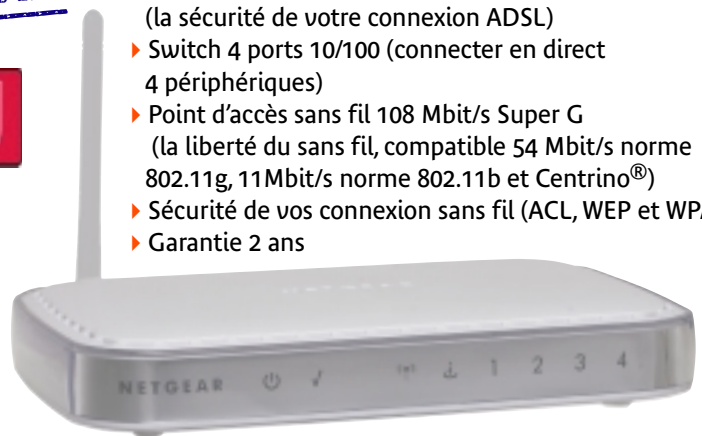

Jean-Michel Bielli | Directeur NETGEAR France

PRODUITS

WG302

Point d'accès Wireless
108 Mbit/s sécurisé
Power Over Ethernet

- ▶ Point d'accès sans fil 108 Mbit/s Super G, compatible 54 Mbit/s norme 802.11g et 11 Mbit/s norme 802.11b
- ▶ Fonction POE norme 802.3af
- ▶ Génération de clés WEP 40(56), 64 et 128 bits, manuellement ou mot clé
- ▶ ACL en local ou par serveur radius
- ▶ Support WPA et WPA - PSK
- ▶ Manageable SNMP et SSH

DG834GT

Le 1^{er} Modem-Routeur ADSL
Wi-Fi à 108 Mbit/s

**AVANT-
PREMIERE
NETGEAR**

Enfin un produit 5 en 1

- ▶ Modem ADSL compatible avec tous les réseaux
- ▶ Routeur (partage de connexion sur plusieurs périphériques...)
- ▶ Firewall et détection d'intrusions (la sécurité de votre connexion ADSL)
- ▶ Switch 4 ports 10/100 (connecter en direct 4 périphériques)
- ▶ Point d'accès sans fil 108 Mbit/s Super G (la liberté du sans fil, compatible 54 Mbit/s norme 802.11g, 11Mbit/s norme 802.11b et Centrino®)
- ▶ Sécurité de vos connexion sans fil (ACL, WEP et WPA)
- ▶ Garantie 2 ans

2+

Modem Compatible ADSL 2+

Avant

Après

► Dynamic Transmit Power

Permet le déploiement d'une grande densité de points d'accès sans compromettre la sécurité ou la performance. La gestion dynamique ajuste la puissance d'émission afin d'éviter les interférences.