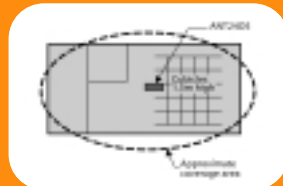

## NETGEAR vous explique comment positionner une antenne...

La position de votre antenne est primordiale et la couverture en dépend. Il faut veiller à :

- Minimiser les obstacles

devant l'antenne ;

- Si votre point d'accès ou routeur-point d'accès se situe dans une salle informatique, placer votre antenne à l'extérieur de la pièce en

rajoutant un câble ;

- Vous pouvez placer votre antenne sur un mur à 2m de haut, en face de la surface à couvrir ou au plafond, au milieu de la zone (voir schéma)

- Ajuster la taille de votre câble entre le point d'accès et l'antenne. Plus le câble est long, plus grande sera l'atténuation du signal. Les câbles d'antennes à 2,4GHz provoquent une perte intrinsèque du signal.
- Utilisez les câbles d'antennes NETGEAR qui diminuent ces pertes du signal.